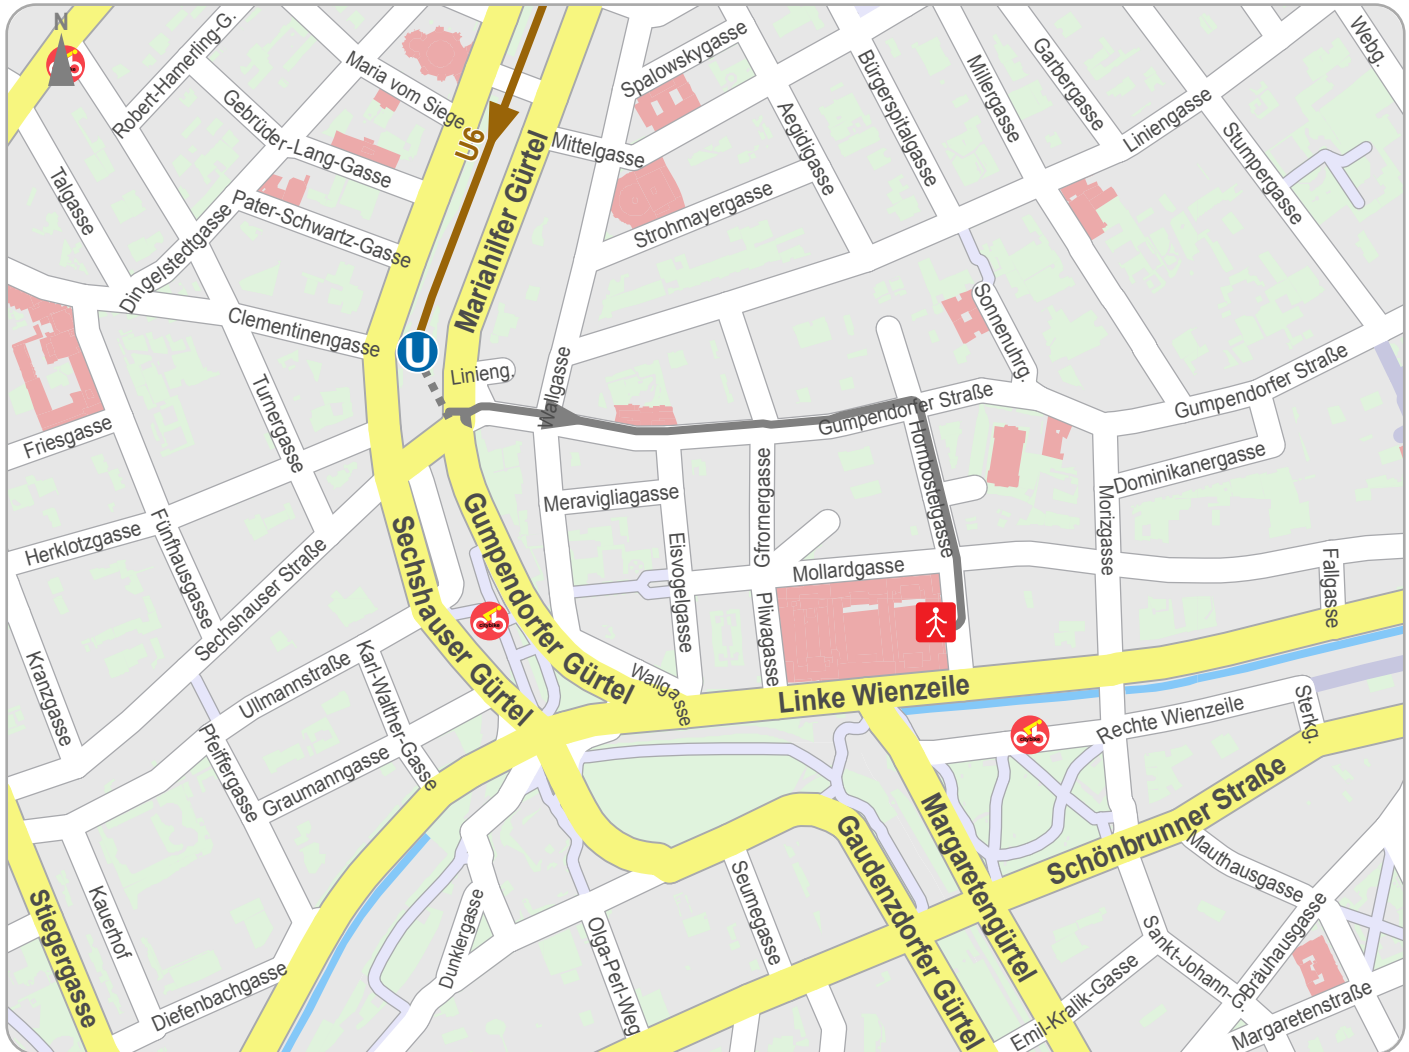

Weg von Wien Gumpendorfer Straße nach Wien, Hornbostelgasse 1A

© 2013 VOR, Teleatlas, Länder Wien, NÖ & Burgenland

- Fußweg
- U6
- U-Bahn
- Ende Fußweg
- Citybike Wien

1.		Start Wien Gumpendorfer Straße		
2.		Mariahilfer Gürtel	10 m	10 m
3.	↙	hinten links Gumpendorfer Straße	350 m	360 m
4.	↘	rechts Hornbostelgasse	170 m	0.5 km
5.		Ankunft Wien, Hornbostelgasse 1A		